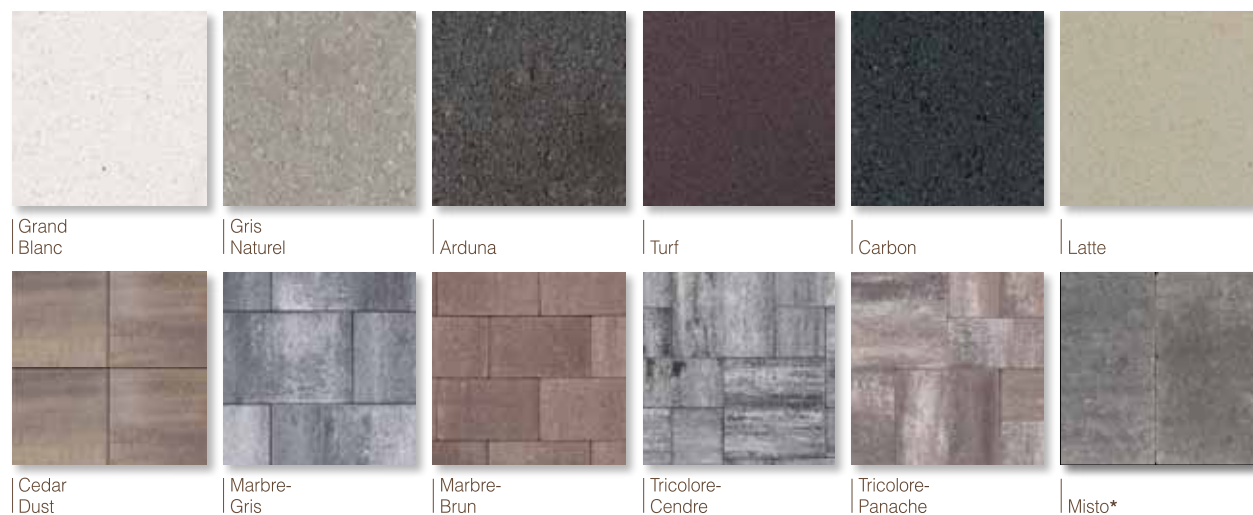

Deze folder omvat alle nieuwigheden zoals kleur en formaten in praktische technische fiches.

Raadpleeg deze folder en maak kennis met onze **Stone & Style-collectie**.

Gamma
2015

Megategels

Rockstone

(LxBxH)	SILVER (Zilvergrijs)	DIMGREY	BLUE STEEL (Staalblauw)	DIAMOND (Schitterantraciet)	DARK (Nachtzwart)	BIG WHITE (Wit) Nieuw
100x100x6 cm	✓		✓	✓	✓	✓
60x60x6 cm	✓		✓	✓	✓	✓
120x80x6 cm			✓	✓		
100x50x6 cm	✓		✓	✓	✓	
100x25x6 cm	✓		✓	✓		
50x50x6 cm	✓		✓	✓	✓	
60x30x6 cm	✓		✓	✓	✓	
100x100x8 cm	Nieuw		✓	✓	✓	
100x50x8 cm	✓		✓	✓		
80x80x8 cm			✓	✓	✓	
50x50x8 cm	✓		✓	✓		
Mega-Linea XXL Strokenverband (LxBxH)						
Combinatie van 1 lengte en 3 breedtes 60x (20-25-30) x8 cm		✓	✓	✓	✓	
Mega-Linea Strokenverband (LxBxH)						
Combinatie van 3 lengtes en 3 breedtes (20-30-40) x (8-10-12) x8 cm			✓			
Mega-Matrix wildverband (LxBxH)						
Combinatie van 3 formaten (40x40 40x20 20x20) x6 cm			✓	✓	✓	

* tot einde voorraad

Megategels

Carreau

(LxBxH)	ARDUNA (Hardsteen)	CARBON (Diepzwart)	MARBRE-GRIS (Marmergrijs) Nieuw	MARBRE-BRUN (Marmerbruin) Nieuw	TRICOLORE- CENDRE (Grijs - zwart - wit) Nieuw	TRICOLORE- PANACHE (Turf - zwart - wit) Nieuw	MISTO (Zwart nuance)	TRAVERTIN (Geel - bruin)
Mega-Linea XXL Strokenverband (LxBxH)								
Combinatie van 1 lengte en 3 breedtes 60x (20-25-30) x8 cm	✓	✓	✓	✓	✓	✓	*	*
Mega-Linea Strokenverband (LxBxH)								
Combinatie van 3 lengtes en 3 breedtes (20-30-40) x (8-10-12) x8 cm					✓	✓	*	
Mega-Caprice verouderd wildverband (LxBxH)								
Combinatie van 3 formaten (40x40 40x20 20x20) x6 cm	✓	✓			✓	✓	*	