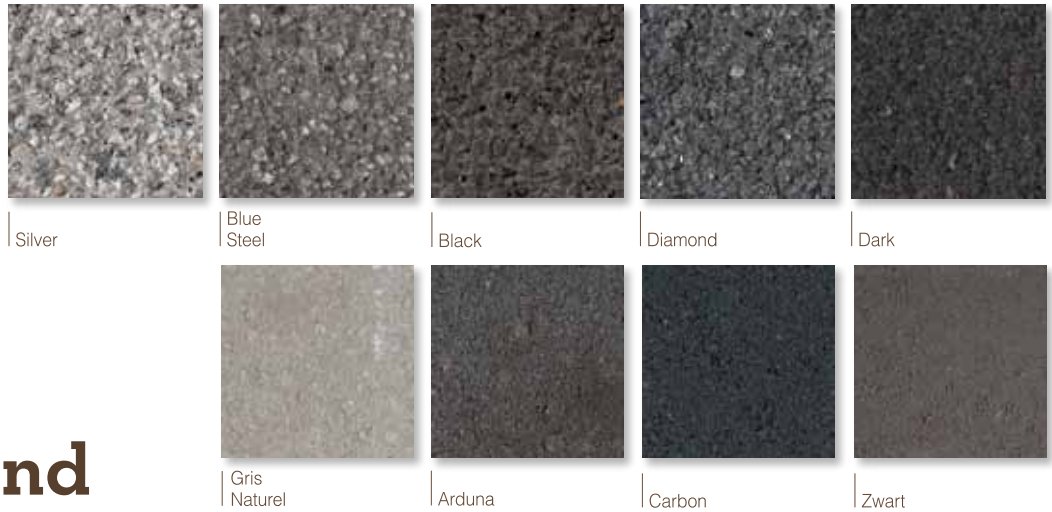

* tot einde voorraad

Megategels

Carreau

(LxBxH)	ARDUNA (Hardsteen)	CARBON (Diepzwart)	MARBRE-GRIS (Marmergrijs) Nieuw	MARBRE-BRUN (Marmerbruin) Nieuw	TRICOLORE- CENDRE (Grijs - zwart - wit) Nieuw	TRICOLORE- PANACHE (Turf - zwart - wit) Nieuw	MISTO (Zwart nuance)	TRAVERTIN (Geel - bruin)
Mega-Linea XXL Strokenverband (LxBxH)								
Combinatie van 1 lengte en 3 breedtes 60x (20-25-30) x8 cm	✓	✓	✓	✓	✓	✓	*	*
Mega-Linea Strokenverband (LxBxH)								
Combinatie van 3 lengtes en 3 breedtes (20-30-40) x (8-10-12) x8 cm					✓	✓	*	
Mega-Caprice verouderd wildverband (LxBxH)								
Combinatie van 3 formaten (40x40 40x20 20x20) x6 cm	✓	✓			✓	✓	*	

* tot einde voorraad

Cassaia+ **Nieuw**

(LxBxH)	ARDUNA (Hardsteen) Nieuw	CARBON (Diepzwart) Nieuw	TRICOLORE- CENDRE (Grijs - zwart - wit) Nieuw	TRICOLORE- PANACHE (Turf - zwart - wit) Nieuw
Mega-Caprice verouderd wildverband (LxBxH)				
Combinatie van 3 formaten (40x40 40x20 20x20) x6 cm	✓	✓	✓	✓