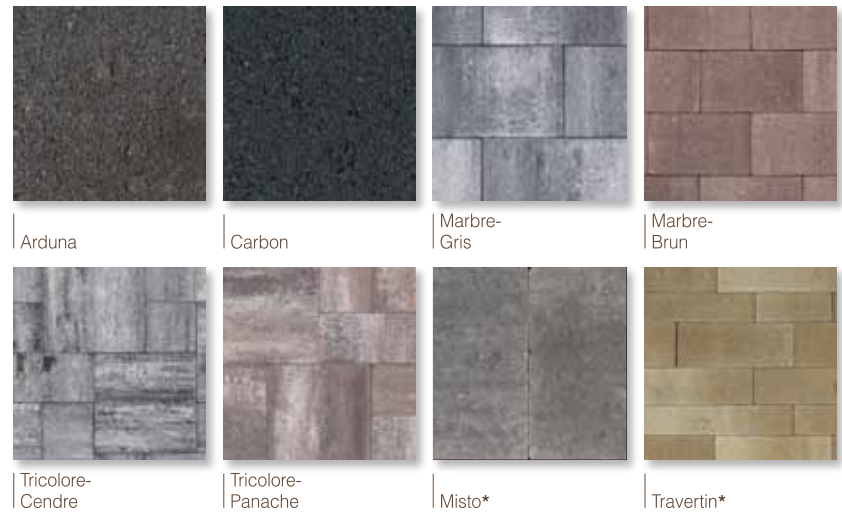

Deze folder omvat alle nieuwigheden zoals kleur en formaten in praktische technische fiches.

Raadpleeg deze folder en maak kennis met onze **Stone & Style-collectie**.

Gamma
2015

Megategels

Rockstone

(LxBxH)	SILVER (Zilvergrijs)	DIMGREY	BLUE STEEL (Staalblauw)	DIAMOND (Schitterantraciet)	DARK (Nachtzwart)	BIG WHITE (Wit) Nieuw
100x100x6 cm	✓		✓	✓	✓	✓
60x60x6 cm	✓		✓	✓	✓	✓
120x80x6 cm			✓	✓		
100x50x6 cm	✓		✓	✓	✓	
100x25x6 cm	✓		✓	✓		
50x50x6 cm	✓		✓	✓	✓	
60x30x6 cm	✓		✓	✓	✓	
100x100x8 cm	Nieuw		✓	✓	✓	
100x50x8 cm	✓		✓	✓		
80x80x8 cm			✓	✓	✓	
50x50x8 cm	✓		✓	✓		
Mega-Linea XXL Strokenverband (LxBxH)						
Combinatie van 1 lengte en 3 breedtes 60x (20-25-30) x8 cm		✓	✓	✓	✓	
Mega-Linea Strokenverband (LxBxH)						
Combinatie van 3 lengtes en 3 breedtes (20-30-40) x (8-10-12) x8 cm			✓			
Mega-Matrix wildverband (LxBxH)						
Combinatie van 3 formaten (40x40 40x20 20x20) x6 cm			✓	✓	✓	

* tot einde voorraad

Megategels

Carreau

(LxBxH)	ARDUNA (Hardsteen)	CARBON (Diepzwart)	MARBRE-GRIS (Marmergrijs) Nieuw	MARBRE-BRUN (Marmerbruin) Nieuw	TRICOLORE- CENDRE (Grijs - zwart - wit) Nieuw	TRICOLORE- PANACHE (Turf - zwart - wit) Nieuw	MISTO (Zwart nuance)	TRAVERTIN (Geel - bruin)
Mega-Linea XXL Strokenverband (LxBxH)								
Combinatie van 1 lengte en 3 breedtes 60x (20-25-30) x8 cm	✓	✓	✓	✓	✓	✓	*	*
Mega-Linea Strokenverband (LxBxH)								
Combinatie van 3 lengtes en 3 breedtes (20-30-40) x (8-10-12) x8 cm					✓	✓	*	
Mega-Caprice verouderd wildverband (LxBxH)								
Combinatie van 3 formaten (40x40 40x20 20x20) x6 cm	✓	✓			✓	✓	*	